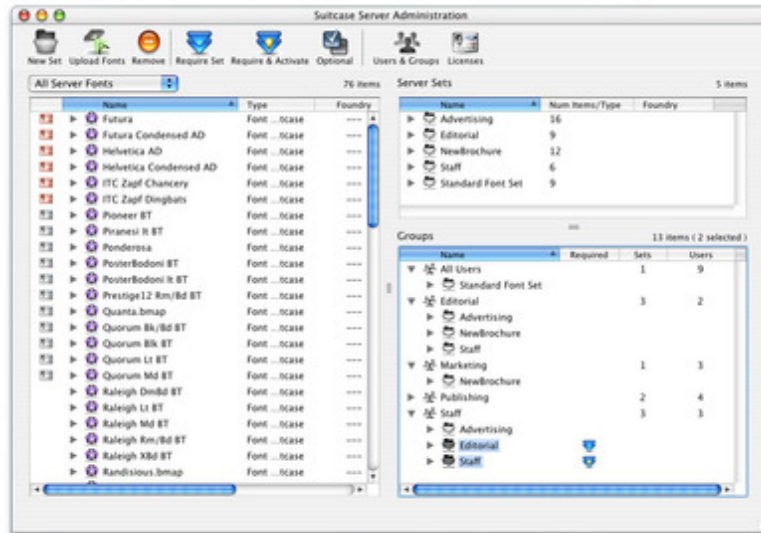

Suitcase Server

Professionelle Schriftenverwaltung für Workgroups (Mac oder Windows)

Gute Neuigkeiten: die Verwaltung von Schriften in Arbeitsgruppen wird einfacher den je. Suitcase Server übernimmt die Verteilung sowie das Management von Schriften in Arbeitsgruppen und stellt sicher, dass die Anwender immer exakt die Schriften verfügbar haben, die sie benötigen.

Leistungsmerkmale:

Vollständige Kontrolle über lokale Suitcase-Clients

Ein großes Problem der Systemadministration ist das Fernhalten unerwünschter oder nicht freigegebener Schriften auf den Systemen der Anwender. Suitcase Server bietet hierfür dem Administrator die Möglichkeit, den lokalen Zugriff auf Schriften durch die Anwender zu überwachen. Zudem kann die Nutzung gewisser Suitcasefunktionen je nach Bedarf und Situation bei jedem einzelnen Anwender getrennt gestattet oder untersagt werden.

Sichere, zentrale Zeichensatzdatenbank

Suitcase Server speichert jetzt alle Zeichensätze in einer sicheren, zentralen Datenbank, auf die nur über die neuen Suitcase Tools für die Serververwaltung zugegriffen werden kann.

Lokalen Zugriff auf Zeichensätze steuern

Suitcase Server gibt Ihnen die Steuerungsmöglichkeiten, die für einen reibungslosen Workflow erforderlich sind. Mit den neuen Funktionen können Administratoren den lokalen Zugriff auf