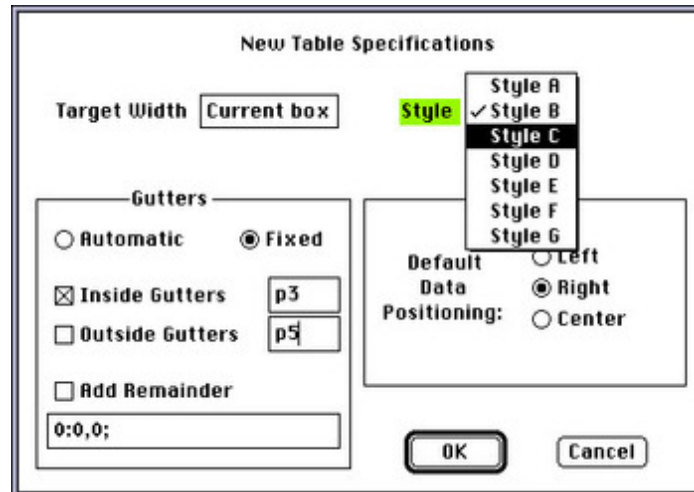

Mathable

mathematische Formeln und Tabellen professionell setzen

Mathable ist ein Kombi-Paket aus XMath und XTable. Mit Mathable können sowohl mathematische Formeln als auch Tabellen professionell gesetzt werden.

Nachfolge-Produkt ab QXP 6.5 siehe [XPressMath](#)

Kategorie

- XTension

Thema

-